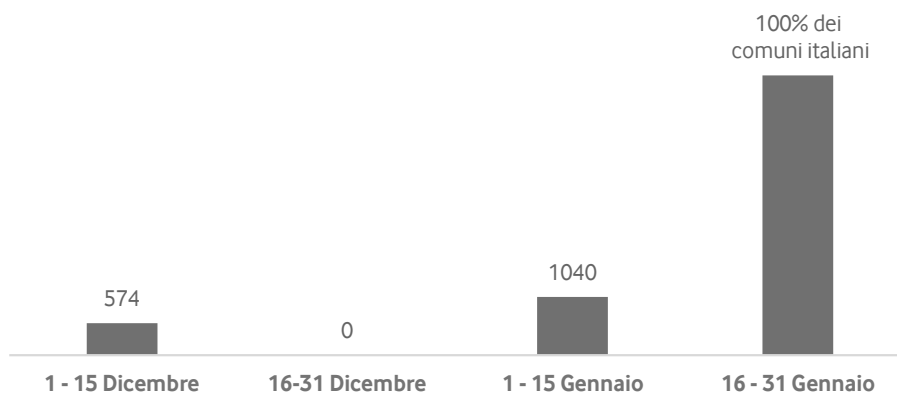

1. Tabella 1: Elenco dei 574 comuni per i quali l'operazione sarà avviata dal 1 al 15 dicembre 2020
2. Tabella 2: Elenco dei 1.040 comuni per i quali l'operazione sarà avviata dal 1 al 15 gennaio 2021

La restante parte del territorio nazionale sarà oggetto dell'operazione dal 15 al 31 gennaio 2021. Tutte le attività relative alla dismissione si concluderanno entro il 31 gennaio 2021.

Numero di comuni coinvolti nella dismissione delle stazioni radiobase 3G con destinazione delle frequenze liberate al 4G

Figura 1 – Progressione del numero di comuni coinvolti nella dismissione delle stazioni Radiobase 3G con destinazione delle frequenze liberate al 4G

Tabella 1 - Elenco dei 574 comuni oggetto di dismissione della tecnologia 3G dal 1 al 15 dicembre 2020